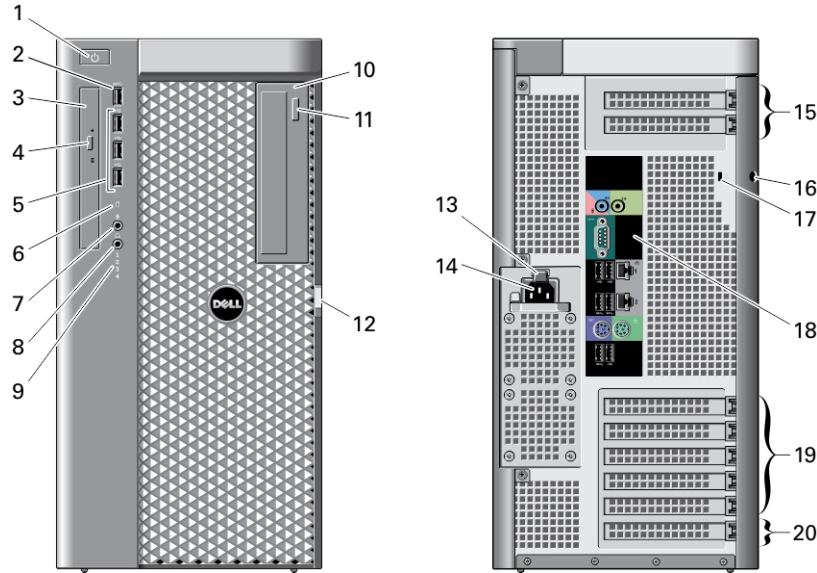

T3610/T5610 — Önden ve Arkadan Görünüm

Rakam 1. T3610/T5610 Önden ve Arkadan Görünüm

1. optik sürücü
2. optik sürücü çıkarma düğmesi
3. optik sürücü (isteğe bağlı)
4. optik sürücü çıkarma düğmesi (isteğe bağlı)
5. USB 3.0 konektörü
6. sürücü etkinlik ışığı
7. güç düğmesi, güç ışığı
8. mikrofon konektörü
9. kulaklık konektörü
10. tanılama ışıkları (4)
11. USB 2.0 konektörleri (3)
12. arka panel
13. aktif genişleme kartı yuvaları (6)
14. boş yuva
15. güvenlik kablosu yuvası
16. asma kilit halkası
17. güç konektörü
18. güç kaynağı ünitesini (PSU) bırakma mandalı

01DR2WA00

Resmi Model: D01T, D02X
Resmi Tip: D01T004, D01T003, D02X002
2013-05

T3610/T5610 — Arka Panel

Rakam 2. T3610/T5610 Arka Paneli

1. hat çıkış konektörü
2. ağ bağlantı bütünlüğü ışığı
3. ağ bağdaştırıcısı konektörü
4. ağ etkinlik ışığı
5. PS2/fare konektörü
6. USB 3.0 konektörü
7. USB 2.0 konektörü
8. hat giriş/mikrofon konektörü
9. seri konektör
10. USB 2.0 konektörleri (2)
11. PS/2 klavye konektörü
12. USB 3.0 konektörleri (2)

T7610 — Önden Ve Arkadan Görünüm

Rakam 3. T7610 Önden ve Arkadan Görünümü

1. güç düğmesi, güç ışığı
2. USB 3.0 konektörü

- | | |
|---|---|
| 3. optik sürücü | 13. güç kaynağı ünitesini (PSU) bırakma mandalı |
| 4. optik sürücü çıkarma düğmesi | 14. güç konektörü |
| 5. USB 2.0 konektörleri (3) | 15. genişletme kartı yuvaları (2) |
| 6. sabit disk etkinlik ışığı | 16. asma kilit halkası |
| 7. mikrofon konektörü | 17. güvenlik kablosu yuvası |
| 8. kulaklık konektörü | 18. arka panel |
| 9. tanılama ışıkları (4) | 19. aktif genişleme kartı yuvaları (5) |
| 10. optik sürücü (isteğe bağlı) | 20. boş yuva |
| 11. optik sürücü çıkarma düğmesi (isteğe bağlı) | |
| 12. sabit diske erişim kapağını bırakma mandalı | |