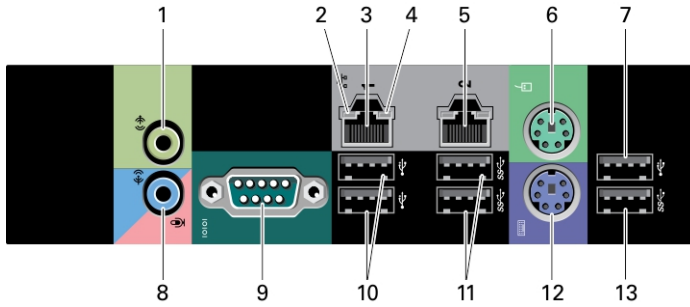

T7610 — Önden Ve Arkadan Görünüm

Rakam 3. T7610 Önden ve Arkadan Görünümü

1. güç düğmesi, güç ışığı
2. USB 3.0 konektörü

- | | |
|---|---|
| 3. optik sürücü | 13. güç kaynağı ünitesini (PSU) bırakma mandalı |
| 4. optik sürücü çıkarma düğmesi | 14. güç konektörü |
| 5. USB 2.0 konektörleri (3) | 15. genişletme kartı yuvaları (2) |
| 6. sabit disk etkinlik ışığı | 16. asma kilit halkası |
| 7. mikrofon konektörü | 17. güvenlik kablosu yuvası |
| 8. kulaklık konektörü | 18. arka panel |
| 9. tanılama ışıkları (4) | 19. aktif genişleme kartı yuvaları (5) |
| 10. optik sürücü (isteğe bağlı) | 20. boş yuva |
| 11. optik sürücü çıkarma düğmesi (isteğe bağlı) | |
| 12. sabit diske erişim kapağını bırakma mandalı | |

NOT: PCIe genişleme yuvaları (#15) yalnızca ikinci bir CPU takıldığında aktiftir.

T7610 — Arka Panel

Rakam 4. Arka Panel Görünümü

- | | |
|-----------------------------------|---------------------------------|
| 1. hat çıkış konektörü | 8. hat giriş/mikrofon konektörü |
| 2. ağ bağlantı bütünlüğü ışığı | 9. seri konektör |
| 3. ağ bağdaştırıcısı konektörleri | 10. USB 2.0 konektörleri (2) |
| 4. ağ etkinlik ışığı | 11. USB 3.0 konektörleri (2) |
| 5. ağ bağdaştırıcısı konektörleri | 12. PS/2 klavye konektörü |
| 6. PS/2 fare konektörü | 13. USB 3.0 konektörü |
| 7. USB 2.0 konektörü | |