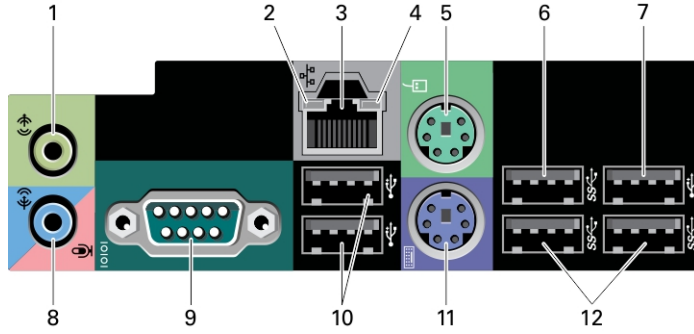

T3610/T5610 — Önden ve Arkadan Görünüm

Rakam 1. T3610/T5610 Önden ve Arkadan Görünüm

1. optik sürücü
2. optik sürücü çıkarma düğmesi
3. optik sürücü (isteğe bağlı)
4. optik sürücü çıkarma düğmesi (isteğe bağlı)
5. USB 3.0 konektörü
6. sürücü etkinlik ışığı
7. güç düğmesi, güç ışığı
8. mikrofon konektörü
9. kulaklık konektörü
10. tanılama ışıkları (4)
11. USB 2.0 konektörleri (3)
12. arka panel
13. aktif genişleme kartı yuvaları (6)
14. boş yuva
15. güvenlik kablosu yuvası
16. asma kilit halkası
17. güç konektörü
18. güç kaynağı ünitesini (PSU) bırakma mandalı

01DR2WA00

Resmi Model: D01T, D02X
Resmi Tip: D01T004, D01T003, D02X002
2013-05

T3610/T5610 — Arka Panel

Rakam 2. T3610/T5610 Arka Paneli

1. hat çıkış konektörü
2. ağ bağlantı bütünlüğü ışığı
3. ağ bağdaştırıcısı konektörü
4. ağ etkinlik ışığı
5. PS2/fare konektörü
6. USB 3.0 konektörü
7. USB 2.0 konektörü
8. hat giriş/mikrofon konektörü
9. seri konektör
10. USB 2.0 konektörleri (2)
11. PS/2 klavye konektörü
12. USB 3.0 konektörleri (2)

T7610 — Önden Ve Arkadan Görünüm

Rakam 3. T7610 Önden ve Arkadan Görünümü

1. güç düğmesi, güç ışığı
2. USB 3.0 konektörü

- | | |
|---|---|
| 3. optik sürücü | 13. güç kaynağı ünitesini (PSU) bırakma mandalı |
| 4. optik sürücü çıkarma düğmesi | 14. güç konektörü |
| 5. USB 2.0 konektörleri (3) | 15. genişletme kartı yuvaları (2) |
| 6. sabit disk etkinlik ışığı | 16. asma kilit halkası |
| 7. mikrofon konektörü | 17. güvenlik kablosu yuvası |
| 8. kulaklık konektörü | 18. arka panel |
| 9. tanılama ışıkları (4) | 19. aktif genişleme kartı yuvaları (5) |
| 10. optik sürücü (isteğe bağlı) | 20. boş yuva |
| 11. optik sürücü çıkarma düğmesi (isteğe bağlı) | |
| 12. sabit diske erişim kapağını bırakma mandalı | |