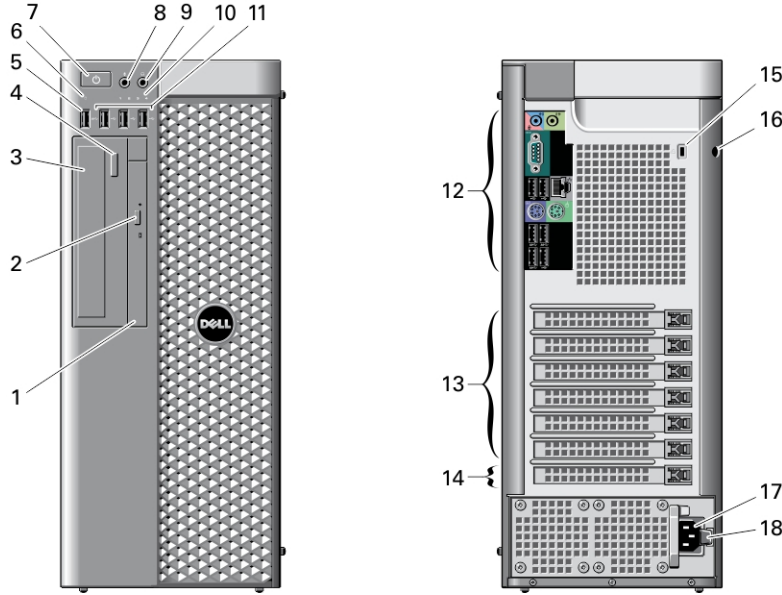

T3610/T5610 — Önden ve Arkadan Görünüm

Rakam 1. T3610/T5610 Önden ve Arkadan Görünüm

1. optik sürücü
2. optik sürücü çıkarma düğmesi
3. optik sürücü (isteğe bağlı)
4. optik sürücü çıkarma düğmesi (isteğe bağlı)
5. USB 3.0 konektörü
6. sürücü etkinlik ışığı
7. güç düğmesi, güç ışığı
8. mikrofon konektörü
9. kulaklık konektörü
10. tanılama ışıkları (4)
11. USB 2.0 konektörleri (3)
12. arka panel
13. aktif genişleme kartı yuvaları (6)
14. boş yuva
15. güvenlik kablosu yuvası
16. asma kilit halkası
17. güç konektörü
18. güç kaynağı ünitesini (PSU) bırakma mandalı

01DR2WA00

Resmi Model: D01T, D02X
Resmi Tip: D01T004, D01T003, D02X002
2013-05

T3610/T5610 — Arka Panel

Rakam 2. T3610/T5610 Arka Paneli

1. hat çıkış konektörü
2. ağ bağlantı bütünlüğü ışığı
3. ağ bağdaştırıcısı konektörü
4. ağ etkinlik ışığı
5. PS2/fare konektörü
6. USB 3.0 konektörü
7. USB 2.0 konektörü
8. hat giriş/mikrofon konektörü
9. seri konektör
10. USB 2.0 konektörleri (2)
11. PS/2 klavye konektörü
12. USB 3.0 konektörleri (2)

T7610 — Önden Ve Arkadan Görünüm

Rakam 3. T7610 Önden ve Arkadan Görünümü

1. güç düğmesi, güç ışığı
2. USB 3.0 konektörü

- | | |
|---|---|
| 3. optik sürücü | 13. güç kaynağı ünitesini (PSU) bırakma mandalı |
| 4. optik sürücü çıkarma düğmesi | 14. güç konektörü |
| 5. USB 2.0 konektörleri (3) | 15. genişletme kartı yuvaları (2) |
| 6. sabit disk etkinlik ışığı | 16. asma kilit halkası |
| 7. mikrofon konektörü | 17. güvenlik kablosu yuvası |
| 8. kulaklık konektörü | 18. arka panel |
| 9. tanılama ışıkları (4) | 19. aktif genişleme kartı yuvaları (5) |
| 10. optik sürücü (isteğe bağlı) | 20. boş yuva |
| 11. optik sürücü çıkarma düğmesi (isteğe bağlı) | |
| 12. sabit diske erişim kapağını bırakma mandalı | |